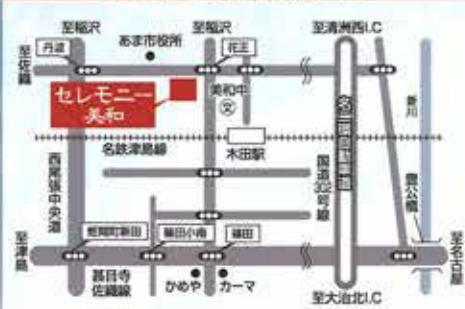

セレモニー美和 詳細地図